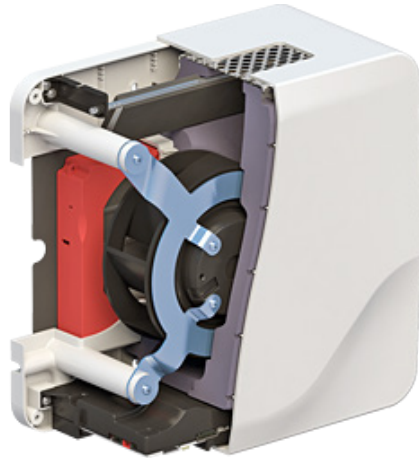

ФИЛЬТР НА ВЫБОР

Tion Бризер Lite

- Фильтр G4 от пыли, пуха, шерсти и пыльцы
- Производительность до 100 м³/ч
- Подогрев воздуха

25 990 ₺