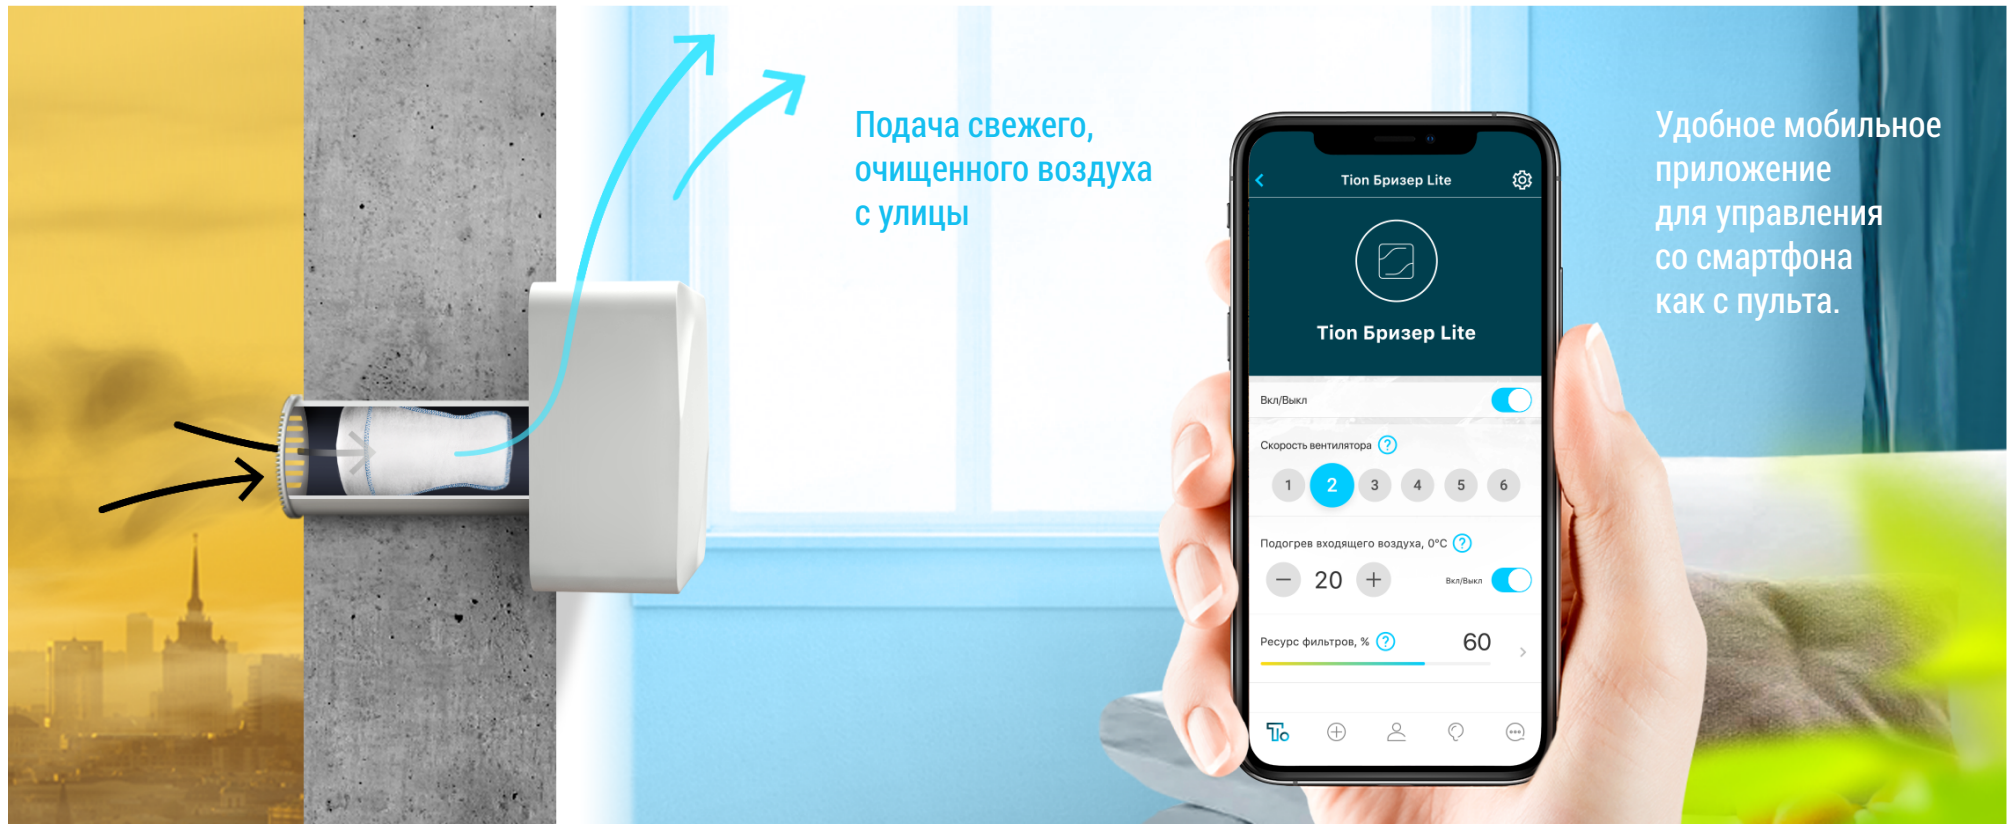

TION.

КОМПАКТНОЕ УСТРОЙСТВО ПРИТОЧНОЙ ВЕНТИЛЯЦИИ

Tion Бризер Lite

СВЕЖИЙ ВОЗДУХ

Проветривайте комнату,
не открывая окон!

ТИХО

Окна закрыты, и шум с улицы
не проникает в квартиру

ОЧИСТКА ОТ ПЫЛИ

Фильтр класса G4 от пуха,
шерсти, пыли

УПРАВЛЕНИЕ СО СМАРТФОНА

САМЫЙ КОМПАКТНЫЙ БРИЗЕР

Размеры всего 26 × 26 × 13 см!

ПОДОГРЕВ ПРИТОЧНОГО ВОЗДУХА

ПРИТОЧНАЯ ВЕНТИЛЯЦИЯ ДЛЯ ДОМА И ОФИСА

СВЕЖИЙ ВОЗДУХ

- подает свежий воздух с улицы при закрытых окнах — без духоты, шума и пыли;
- подогревает воздух до выбранной температуры и автоматически поддерживает ее;
- работает бесшумно: всего 18 дБА на первой скорости.

УМНОЕ УПРАВЛЕНИЕ*

- управляется со смартфона. Tion Бризер Lite можно управлять со смартфона при помощи беспроводной технологии Bluetooth в приложении Tion Remote.

* Не совместим с системой MagicAir

ФУНКЦИОНАЛЬНОСТЬ В КОМПАКТНОМ КОРПУСЕ