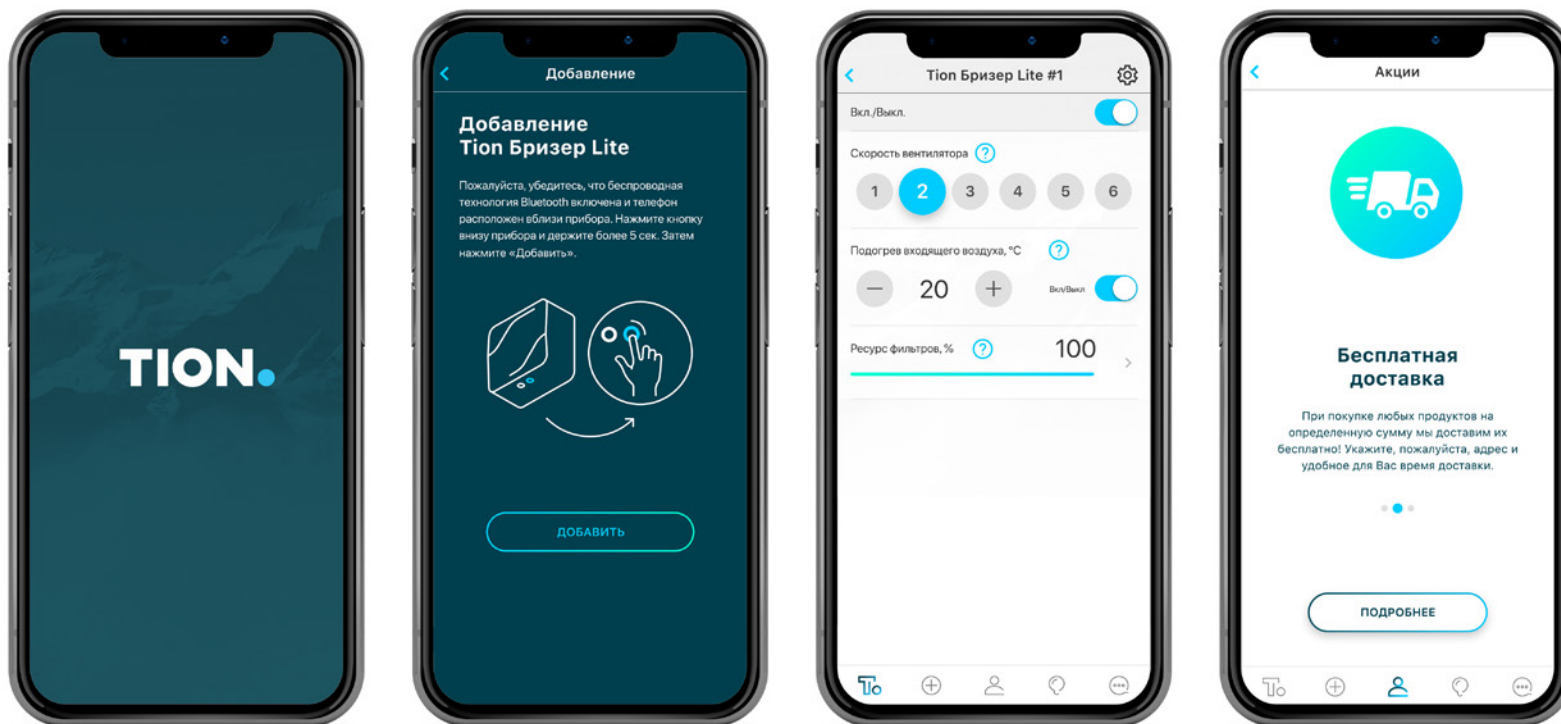

КОМПЛЕКТАЦИЯ БРИЗЕРА LITE

ВЫБЕРИТЕ СВОЙ БРИЗЕР

Устройство	Tion Бризер 4S	Tion Бризер Lite	Бризер Tion O2
Максимальный приток воздуха	140 м³/ч	100 м³/ч	120 м³/ч
Фильтр от пыли, пыльцы и аллергенов	G4 + HEPA H13	G4	F7 + HEPA E11
Фильтр от газов и запахов	AK-4S	—	AK
Режим рециркуляции	+	—	—
Управление со смартфона	Да, в приложении MagicAir	Да, в приложении Tion Remote	Да, в приложении MagicAir (только через базовую станцию)
Размеры, мм	528 × 453 × 203	260 × 260 × 130	514 × 454 × 163
Управление через базовую станцию MagicAir	+	—	+
Цена, руб.	от 50 990	от 25 990	от 30 990

ФИЛЬТР НА ВЫБОР

Tion Бризер Lite

- Фильтр G4 от пыли, пуха, шерсти и пыльцы
- Производительность до 100 м³/ч
- Подогрев воздуха

25 990 ₺

Фильтр (HEPA E11) 2 090 ₺

Фильтр G4 830 ₺

УПРАВЛЕНИЕ TION БРИЗЕР LITE С ПОМОЩЬЮ ПРИЛОЖЕНИЯ TION REMOTE