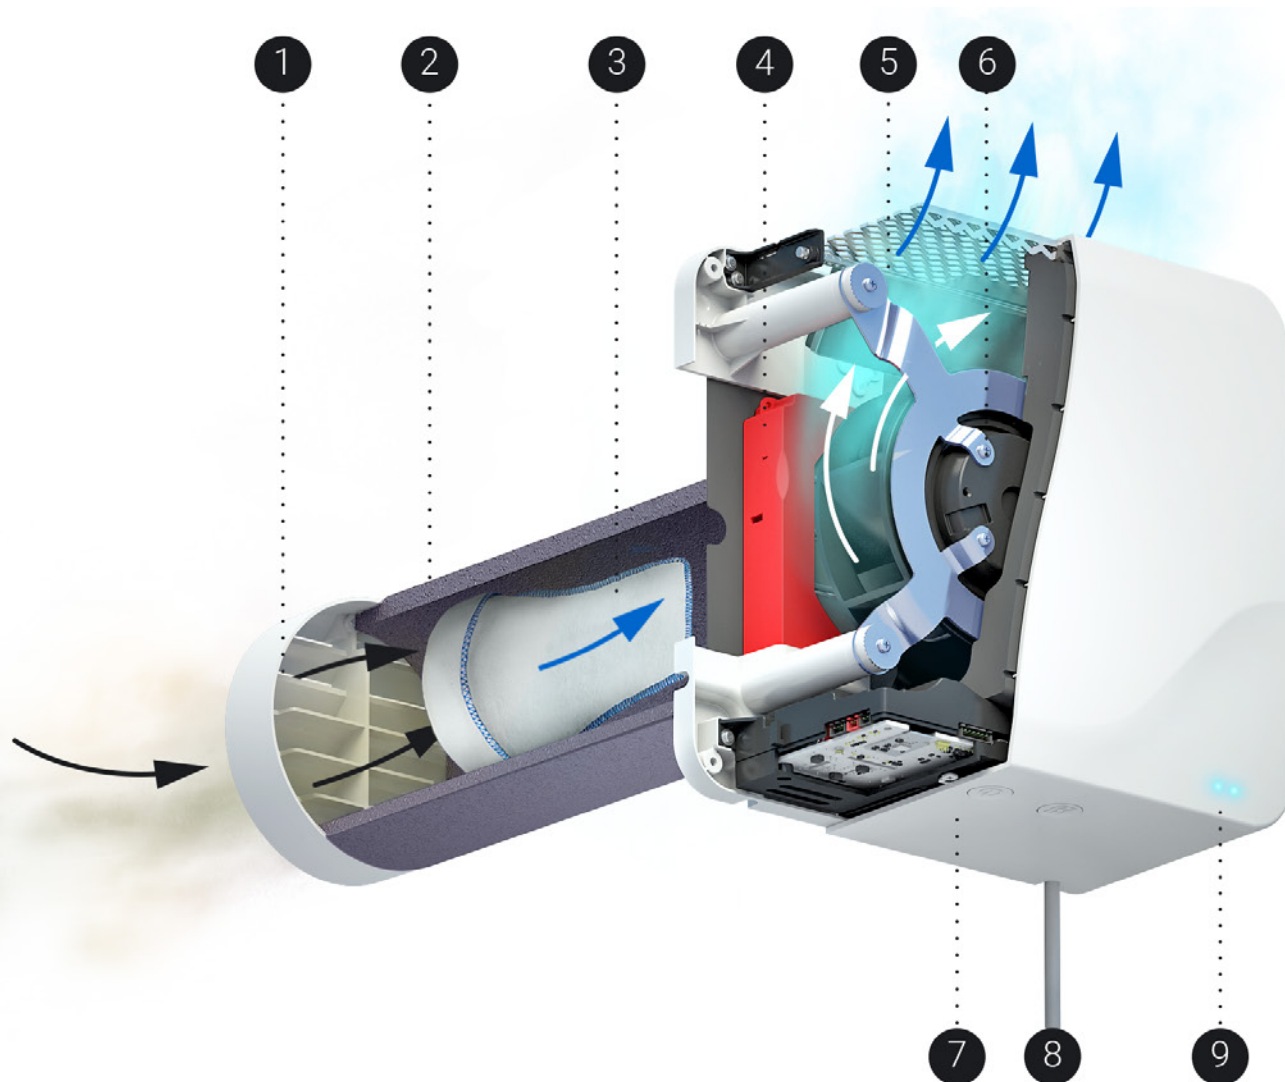

Фильтр класса G4 от пуха,
шерсти, пыли

УПРАВЛЕНИЕ СО СМАРТФОНА

САМЫЙ КОМПАКТНЫЙ БРИЗЕР

Размеры всего 26 × 26 × 13 см!

ПОДОГРЕВ ПРИТОЧНОГО ВОЗДУХА

ПРИТОЧНАЯ ВЕНТИЛЯЦИЯ ДЛЯ ДОМА И ОФИСА

СВЕЖИЙ ВОЗДУХ

- подает свежий воздух с улицы при закрытых окнах — без духоты, шума и пыли;
- подогревает воздух до выбранной температуры и автоматически поддерживает ее;
- работает бесшумно: всего 18 дБА на первой скорости.

УМНОЕ УПРАВЛЕНИЕ*

- управляется со смартфона. Tion Бризер Lite можно управлять со смартфона при помощи беспроводной технологии Bluetooth в приложении Tion Remote.

* Не совместим с системой MagicAir

ФУНКЦИОНАЛЬНОСТЬ В КОМПАКТНОМ КОРПУСЕ

- 1) воздухозаборная решетка Тiон;
- 2) теплоизоляционная труба;
- 3) канальный фильтр класса G4;
- 4) нагреватель/переходник (в зависимости от комплектации);
- 5) заслонка;
- 6) блок вентилятора;
- 7) кнопки управления;
- 8) кабель питания;
- 9) индикация.

10 минут

3. Подключение

Бризер вешается на стену, входное отверстие прибора плотно стыкуется с воздуховодом при помощи уплотнителя, чтобы исключить сквозняки.

Бризер подключается к обычной розетке.

8 800 500 60 29
tion.ru